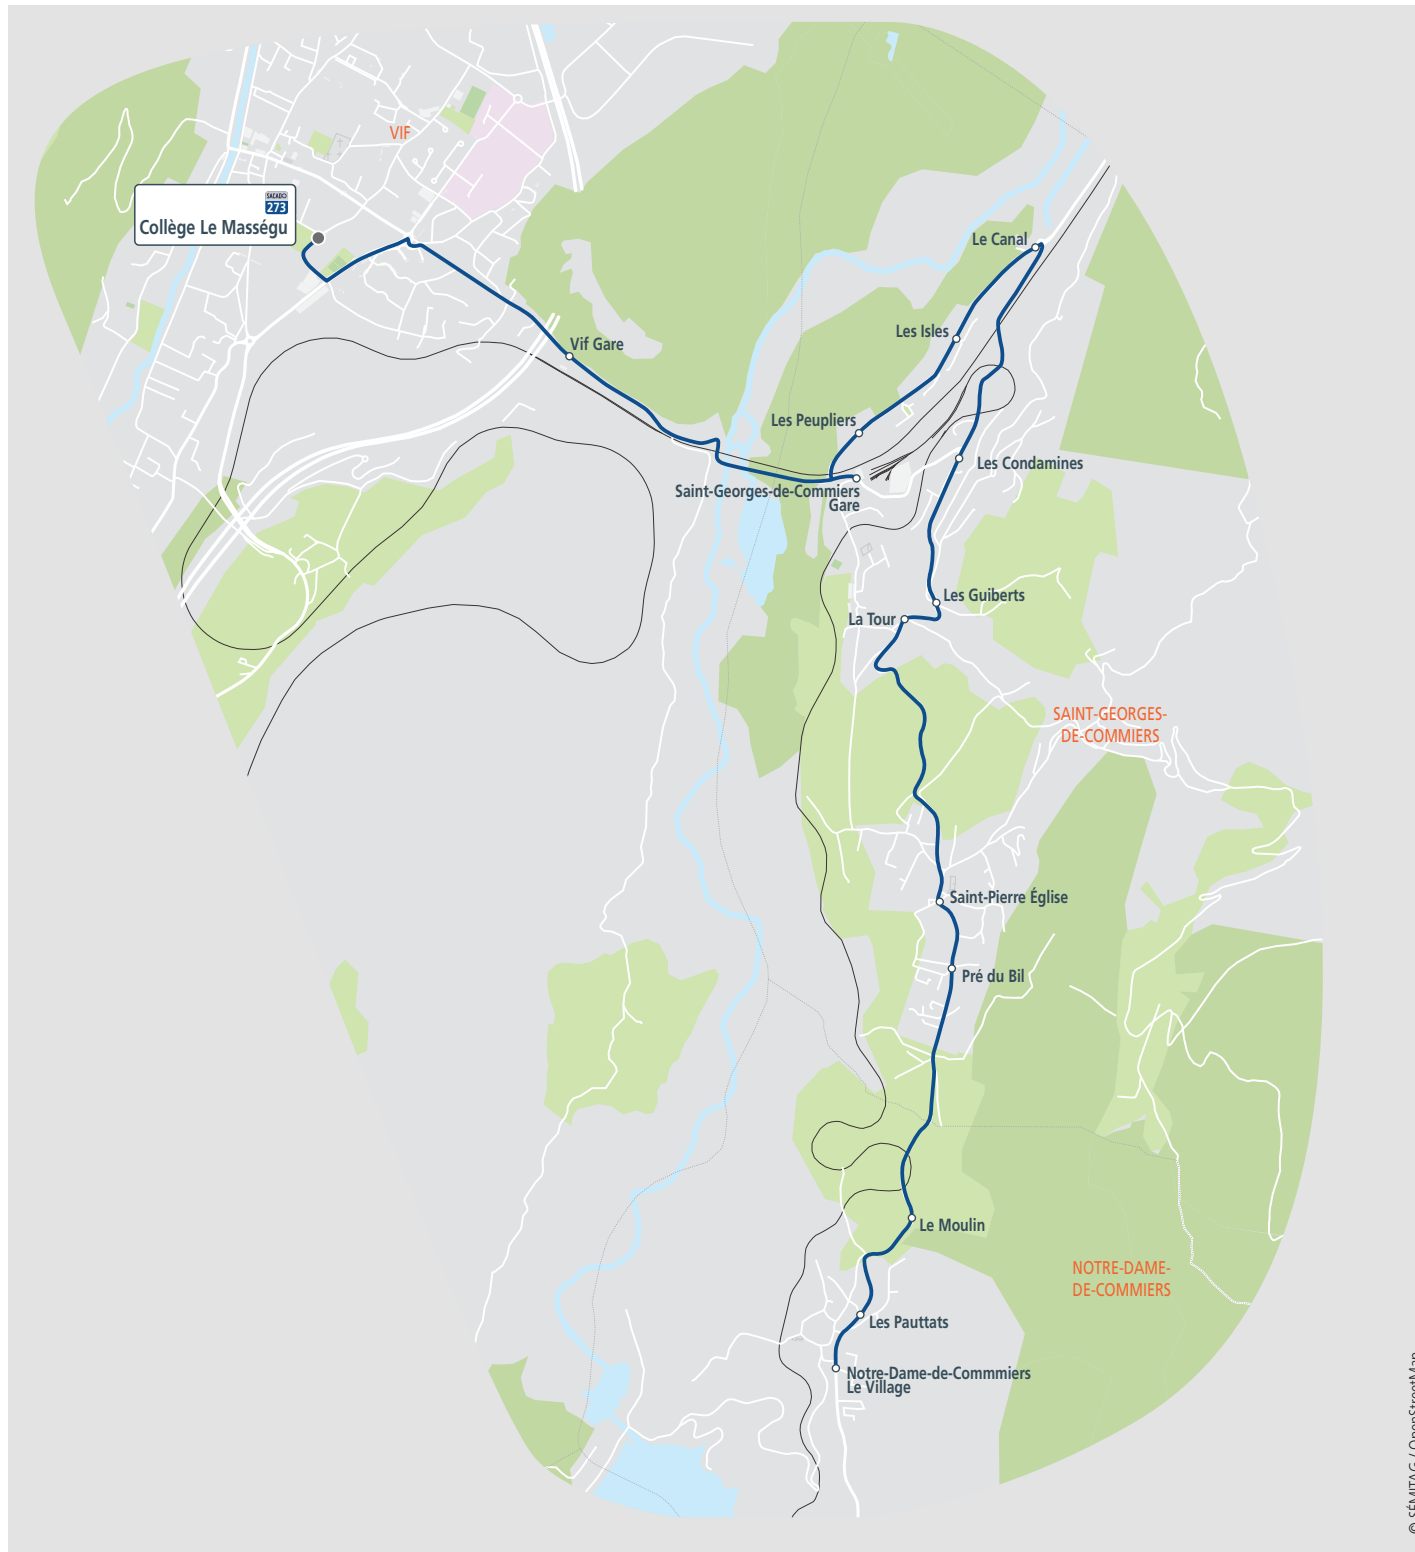

horaires valables à partir du : lundi 2 septembre 2019

ALLER	LMMeJV
Notre-Dame-de-Commier Le Village	07 54
Les Pauttats	07 55
Le Moulin	07 56
Pré du Bil	07 59
Saint-Pierre Église	08 02
La Tour	08 05
Les Guiberts	08 06
Les Condamines	08 07
Le Canal	08 09
Les Isles	08 10
Les Peupliers	08 11
Saint-Georges-de-Commier La Gare	08 12
Vif Gare	08 15
Collège Le Masségu	08 20

RETOUR	Me	LMJV
Collège Le Masségu	12 35	17 15
Vif Gare	12 40	17 20
Saint-Georges-de-Commier La Gare	12 43	17 23
Les Peupliers	12 44	17 24
Les Isles	12 45	17 25
Le Canal	12 47	17 27
Les Condamines	12 49	17 29
Les Guiberts	12 50	17 30
La Tour	12 51	17 31
Saint-Pierre Église	12 54	17 34
Pré du Bil	12 57	17 37
Les Pauttats	12 58	17 38
Notre-Dame-de-Commier Le Village	12 59	17 39
Le Moulin	13 01	17 41

Jours de circulation : L=lundi, M=mardi, Me=mercredi, J=jeudi, V=vendredi, S=samedi, D=dimanche  
uniquement en période scolaire

SACADO

Un service de transports scolaires complémentaire aux lignes TAG  
pour rejoindre votre établissement scolaire !