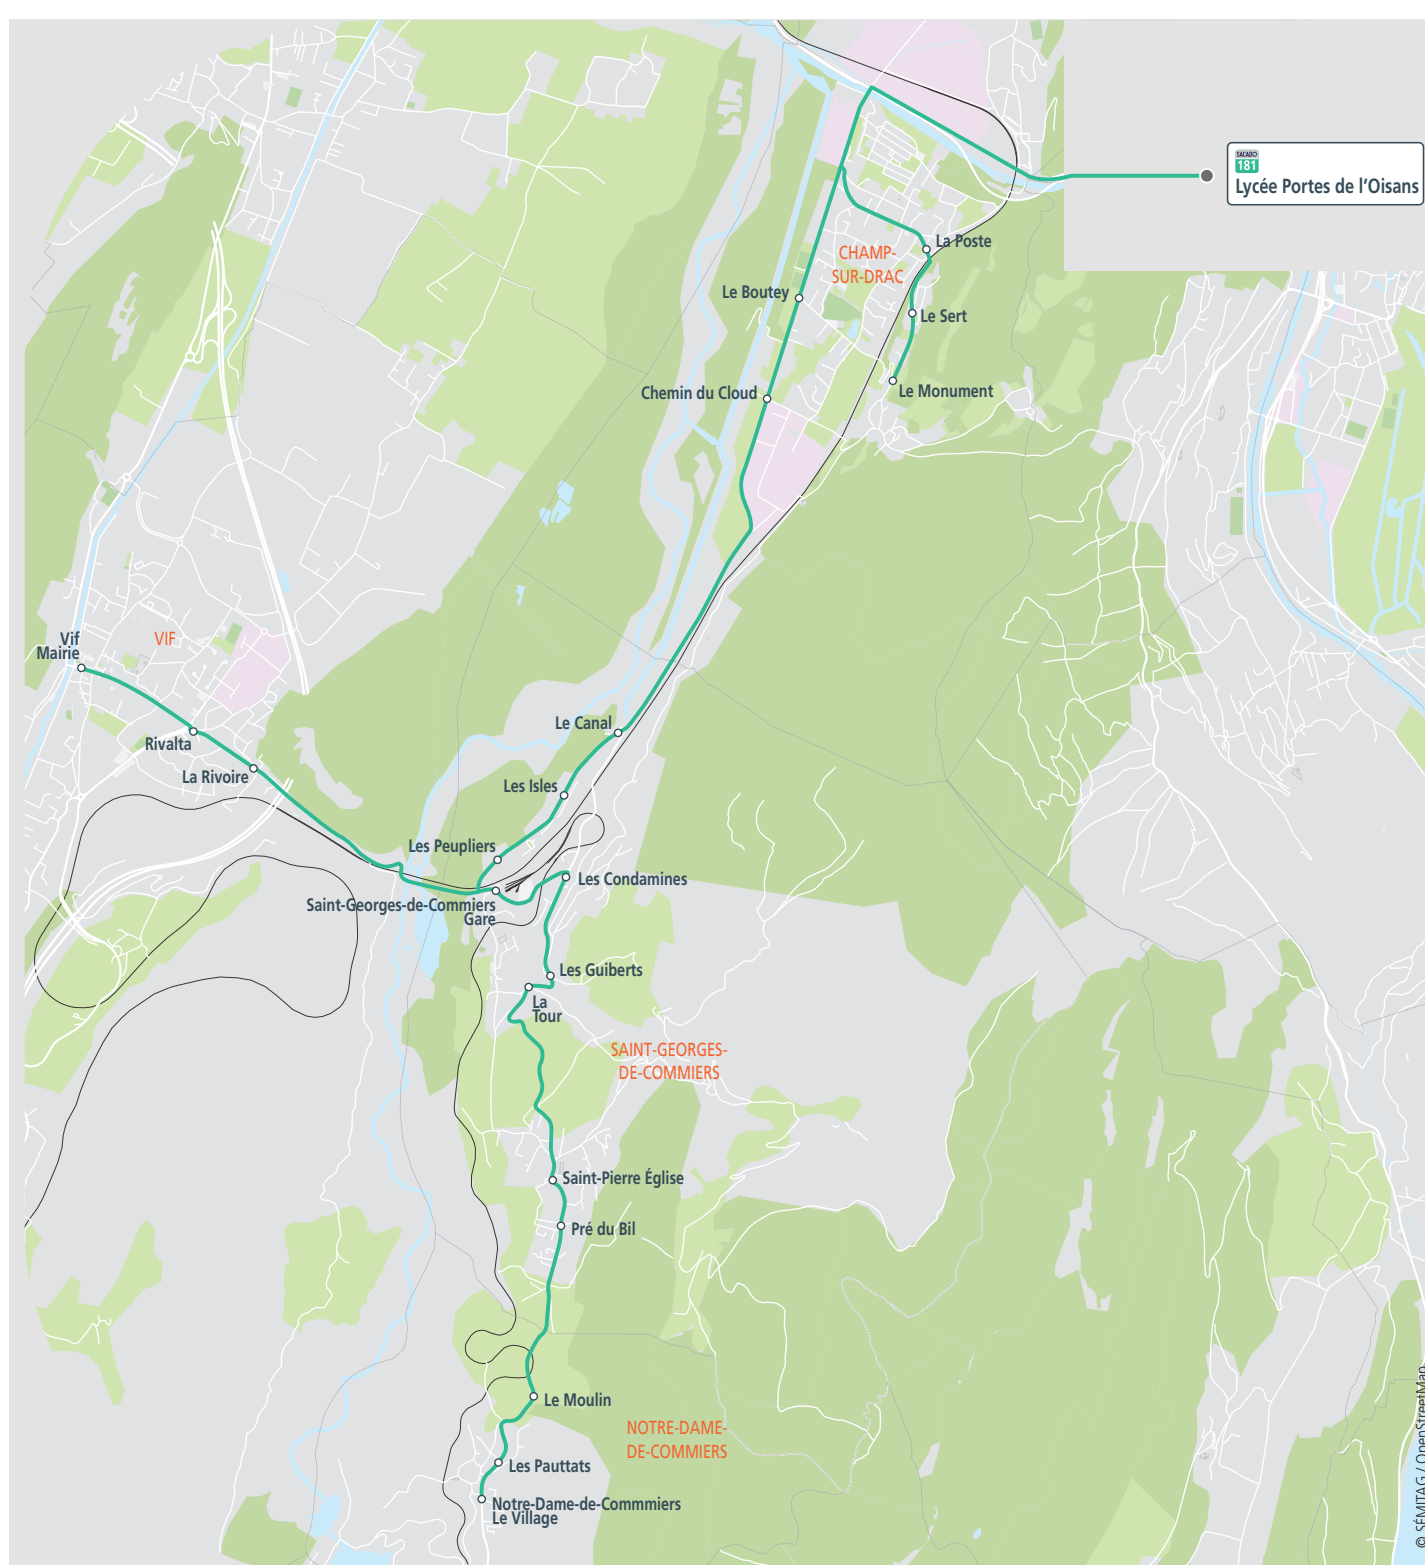

horaires valables à partir du : lundi 3 septembre 2018

ALLER	LMMeJV			
Notre-Dame-de-Commiers	07 09			
Le Village				
Les Pauttats	07 11			
Le Moulin	07 13			
Pré du Bil	07 14			
Saint Pierre Église	07 17			
La Tour	07 21			
Les Guiberts		07 10		
Les Condamines		07 12		
Saint-Georges-de-Commiers Gare		07 14		
Les Peupliers		07 16		
Vif Mairie			07 15	
Rivalta			07 17	08 15
La Rivoire			07 19	08 16
Les Isles			07 25	08 18
Le Canal			07 24	08 19
Chemin du Cloud			07 28	08 21
Le Boutey			07 30	08 23
Le Monument		07 27		
Le Sert		07 28		
La Poste		07 29		
Lycée Portes de l'Oisans	07 45	07 45	07 50	08 45

RETOUR	Me		LMJV			
Lycée Portes de l'Oisans	12 10	12 10	16 25	16 25	17 20	17 20
Le Boutey	12 15			16 30	17 25	
Chemin du Cloud	12 17			16 32	17 27	
Le Monument		12 20	16 35			17 35
Le Sert		12 23	16 38			17 38
La Poste		12 25	16 40			17 40
Le Canal	12 18		16 45		17 28	
Les Isles	12 18		16 45		17 28	
Les Peupliers	12 20		16 47		17 30	
La Rivoire		12 35	16 50			17 50
Rivalta		12 37	16 52			17 52
Vif Mairie		12 40				17 55
Saint-Georges-de-Commiers Gare	12 22				17 32	
Les Condamines	12 24		16 35	17 34		
Les Guiberts	12 26		16 37	17 36		
La Tour	12 28		16 39	17 38		
Saint-Pierre Église	12 31		16 42	17 41		
Pré du Bil	12 34		16 45	17 44		
Le Moulin	12 37		16 48	17 47		
Les Pauttats	12 39		16 50	17 49		
Notre-Dame-de-Commiers	12 40		16 51	17 50		
Le Village						

SACADO 181 Lycée Portes de l'Oisans

Jours de circulation : L=lundi, M=mardi, Me=mercredi, J=jeudi, V=vendredi, S=samedi, D=dimanche

SACADO

Un service de transports scolaires complémentaire aux lignes TAG pour rejoindre votre établissement scolaire !