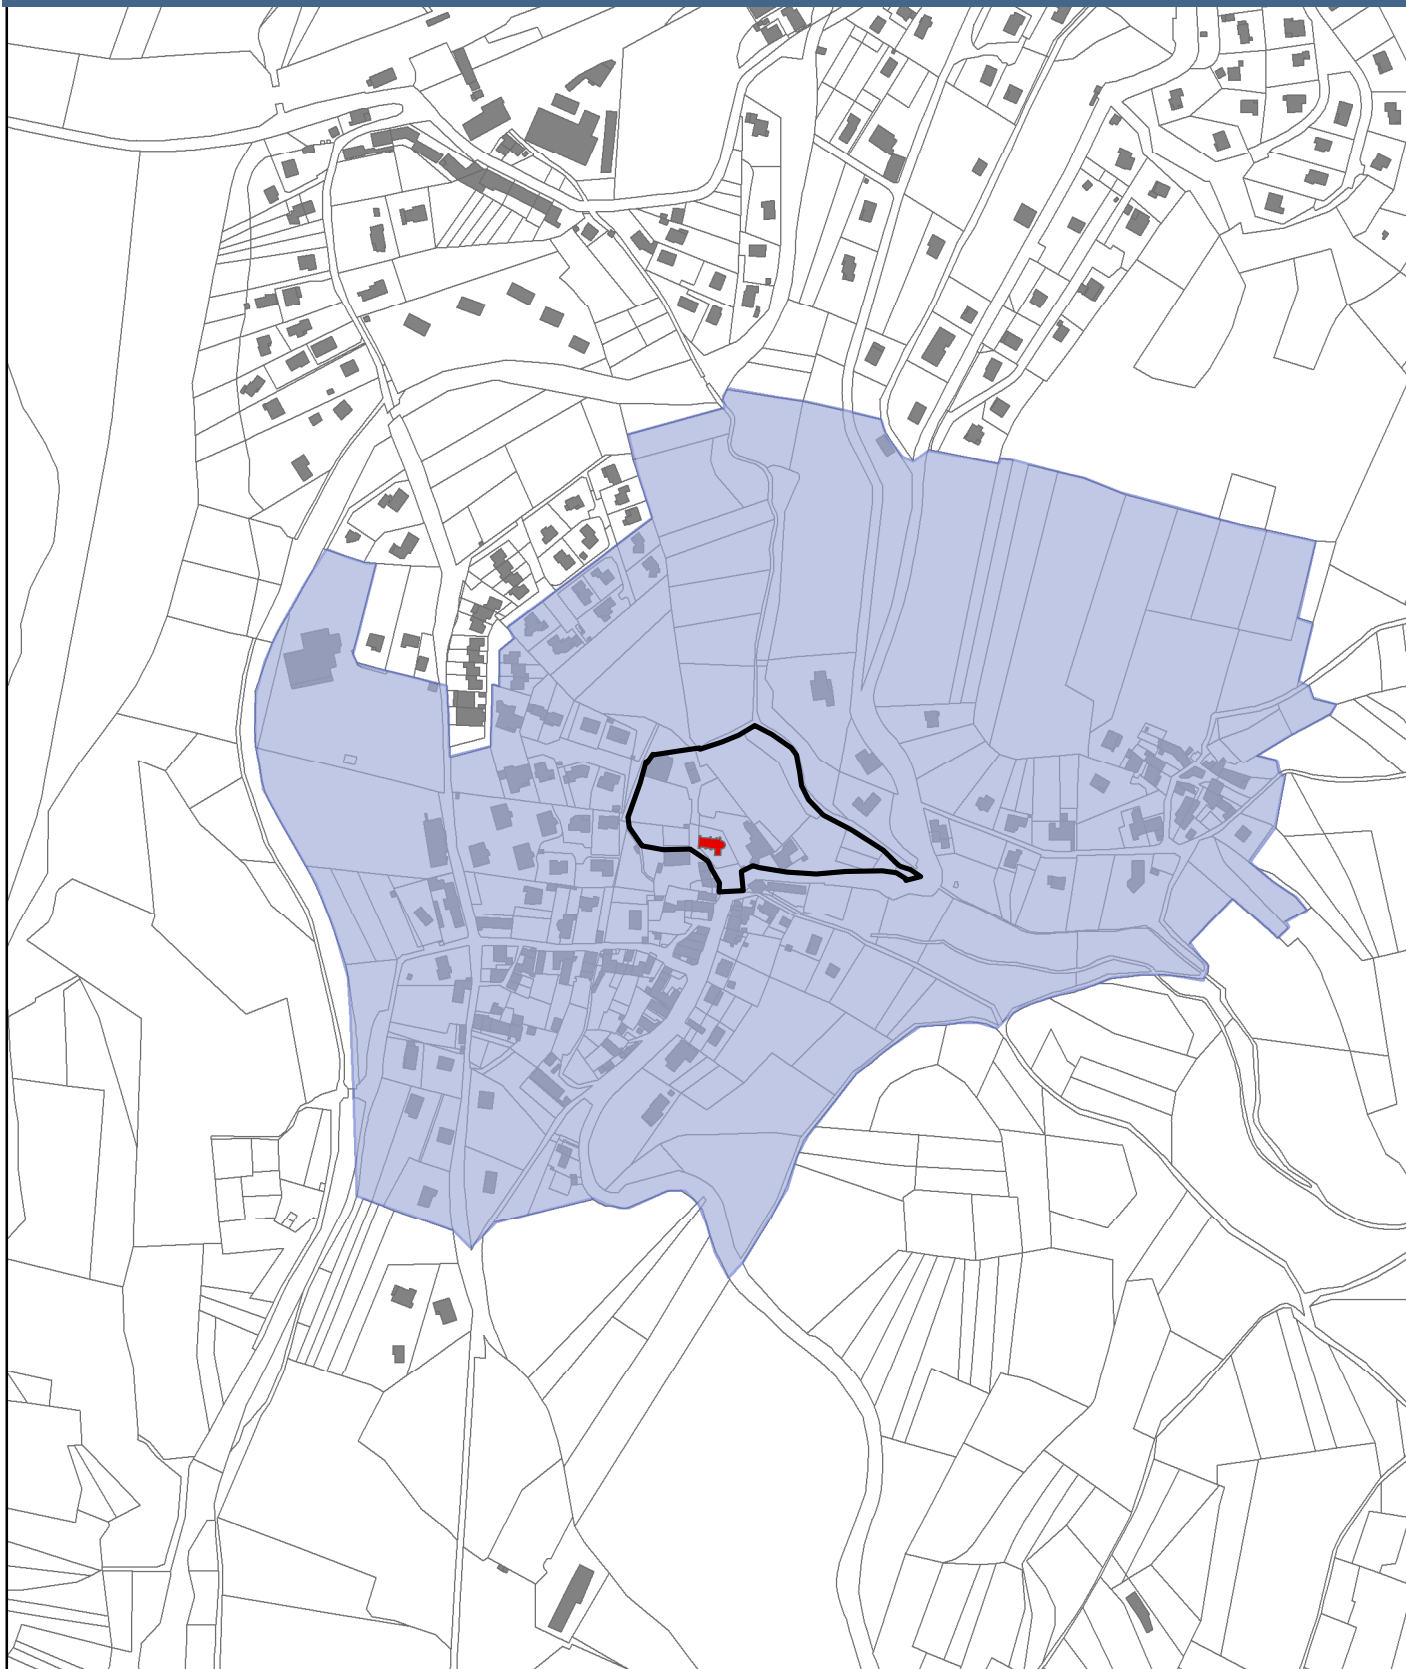

PERIMETRE DE PROTECTION MODIFIE DE L'EGLISE SAINT-GEORGES
PERIMETRE DU SITE INSCRIT DES ABORDS DE L'EGLISE ET DE LA TOUR

Echelle : 1/4000 - Date de réalisation : 26/03/2013